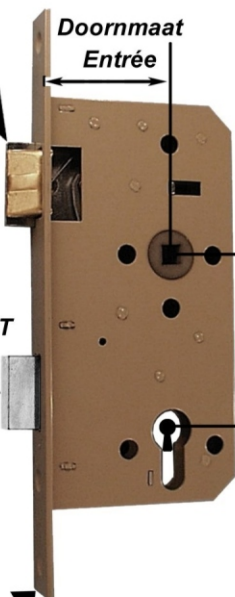

DEURSLOTEN -SERRURES DE PORTE

DAGSCHOOT
LANÇANT

Soms omkeerbaar
Parfois reversible

NACHTSCHOOT
DORMANT

1 of 2
sleuteltoeren

1 ou 2
tours de clé

SLUITPLAAT
GÂCHE

VOORPLAAT
TÊTIÈRE

Doornmaat
Entrée

Links slot
Serrure gauche

Rechts slot
Serrure droite

midden van krukgat
centre du trou-béquille

As-afstand
Entre-axe

midden van ronde deel (sleutel of cilinder gat)
centre de la partie ronde (trou clé ou cylindre)

Links slot
Serrure gauche

Rechts slot
Serrure droite